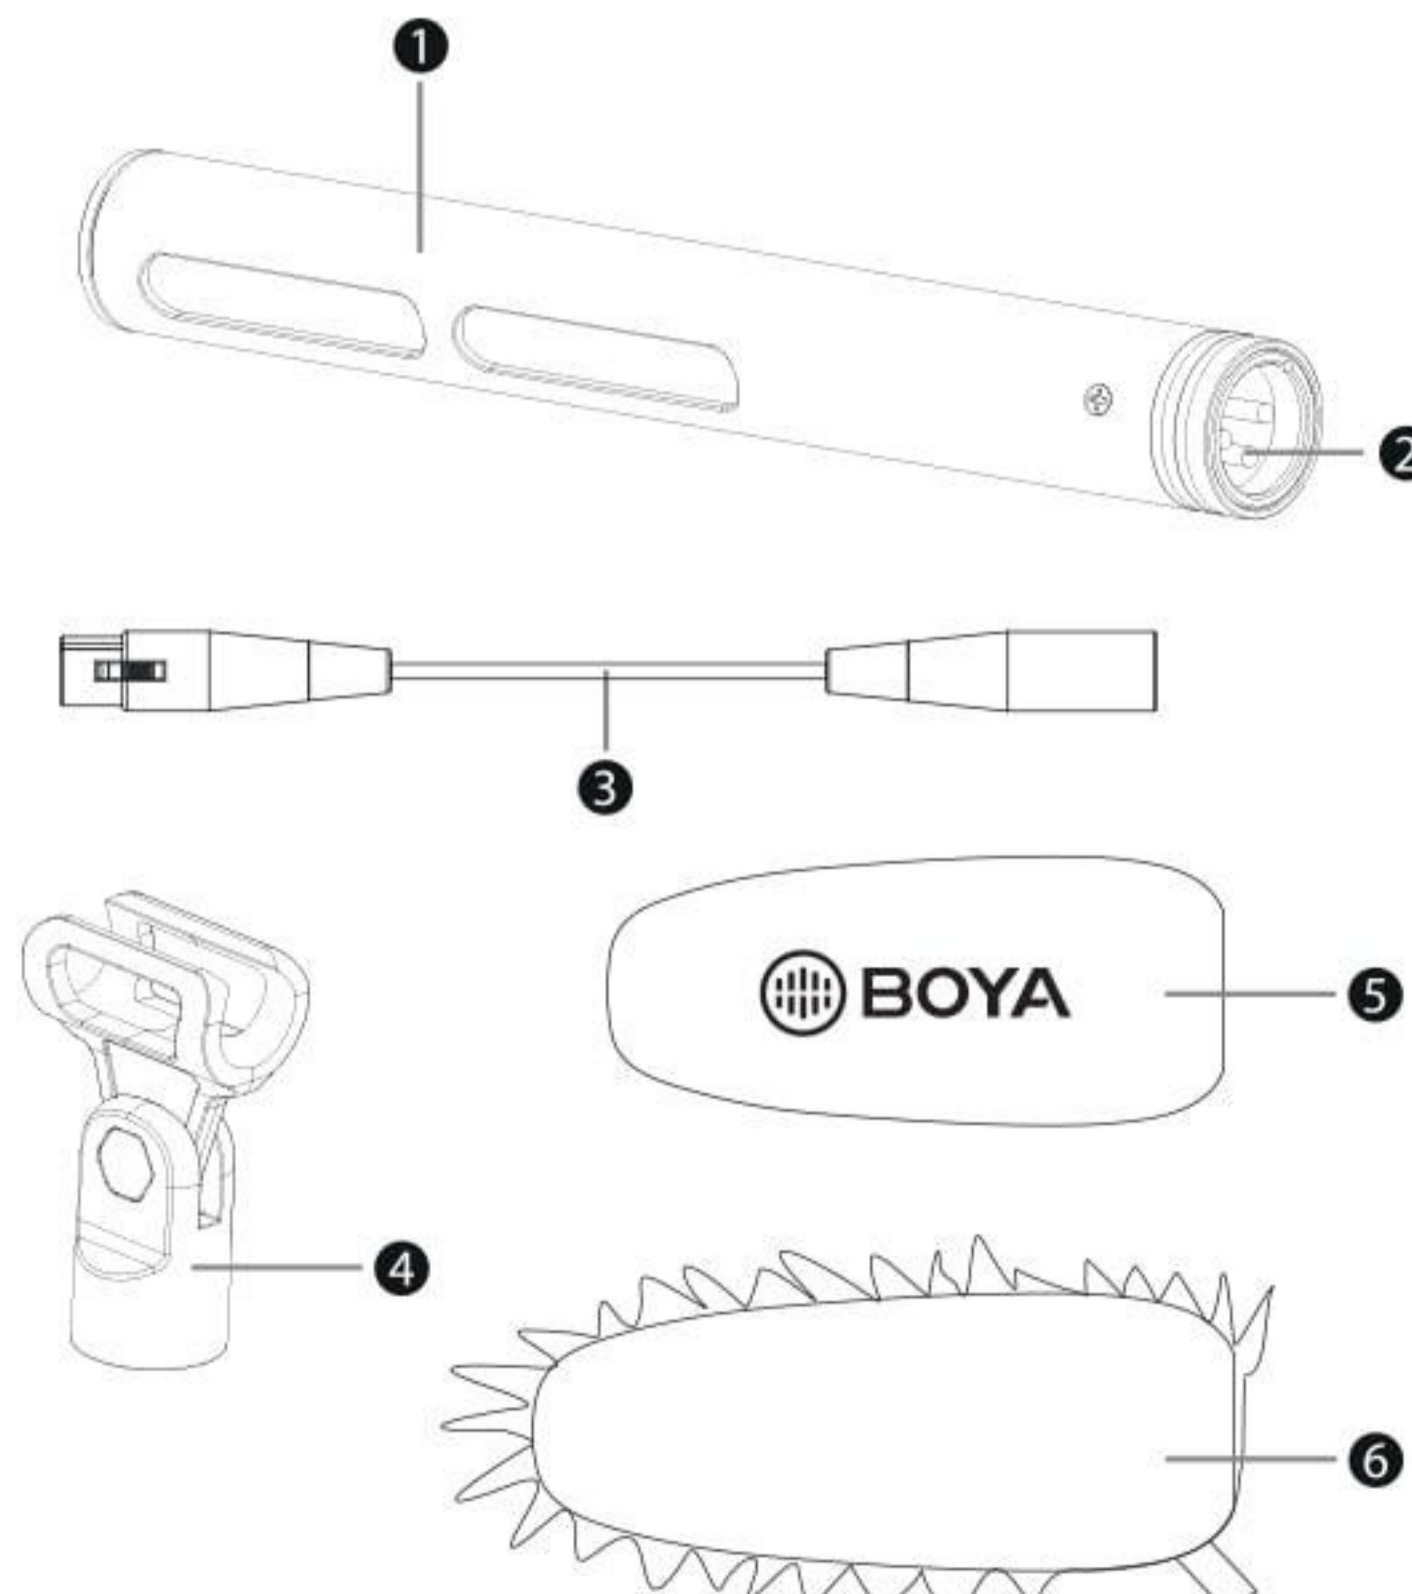

Package Contents:

- BY-BM6040 Microphone
- 60cm (2') XLR cable
- Mic stand
- Rubber ring
- Foam windscreen
- Fur windshield
- Zipper bag
- User Manual
- Warranty card

Product Structure:

1. Microphone boom
2. 3-pin XLR output
3. XLR audio cable
4. Mic holder mount
5. Foam windscreen
6. Fur windshield

FREQUENCY RESPONSE

感谢您选择BOYA!

BY-BM6040是一款指向性电容式麦克风，收录清晰自然音质，适用于广播，节目拍摄，外景拍摄，纪录片等场景。

BY-BM6040支持12-48V外部幻象电源供电，为摄像机单反等影像设备，提供完美的解决方案。铝合金结构，极强抗干扰性能，确保录音过程顺利进行。

麦克风频率响应范围从90hz到20khz，能准确还原各个频段的声音。

包装内容

- BY-BM6040麦克风
- 60cm XLR音频线
- 麦克风支架
- 橡胶圈
- 防风棉
- 防风毛
- 拉链包
- 用户手册
- 保修卡

产品结构

1. 麦克风主体
2. 三芯XLR接口
3. XLR音频线
4. 麦克风支架
5. 防风棉
6. 防风毛

特点

- 适用于广播，电视拍摄，外景拍摄，纪录片
- 录制丰富自然声音
- 最大限度地隔绝后方和侧面的声音
- 宽频率响应
- 坚固合金铝结构
- 12-48V幻象电源供电
- 操作简单，无按键操作

参数

麦克风类型:	电容式
拾音模式:	心型
频率响应:	90Hz-20,000Hz
灵敏度:	-30±3dB(0dB=1V/Pa@1KHz)
信噪比:	80dB
最高声压级:	127dB SPL,1KHz@1% T.H.D
输出阻抗:	100Ω
供电方式:	12-48V幻象电源供电
输出接口:	三芯XLR
尺寸:	φ22*180mm
重量:	100g