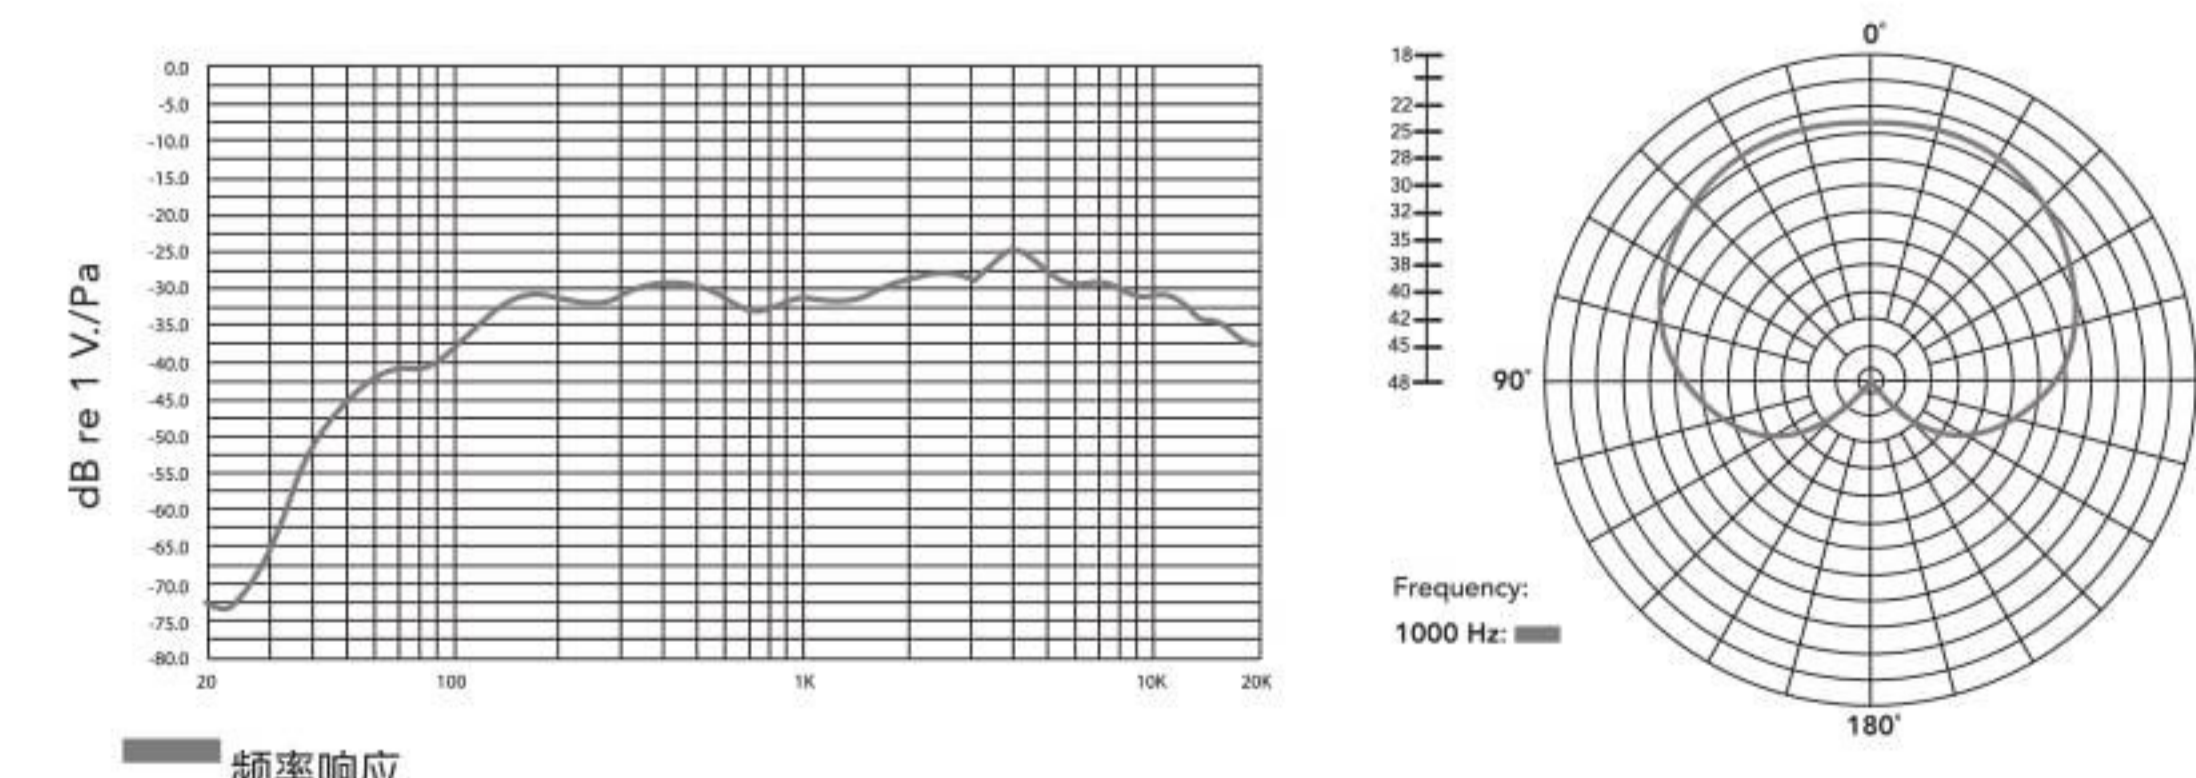

产品结构

1. 麦克风主体
2. 三芯XLR接口
3. XLR音频线
4. 麦克风支架
5. 防风棉
6. 防风毛

特点

- 适用于广播，电视拍摄，外景拍摄，纪录片
- 录制丰富自然声音
- 最大限度地隔绝后方和侧面的声音
- 宽频率响应
- 坚固合金铝结构
- 12-48V幻象电源供电
- 操作简单，无按键操作

参数

麦克风类型:	电容式
拾音模式:	心型
频率响应:	90Hz-20,000Hz
灵敏度:	-30±3dB(0dB=1V/Pa@1KHz)
信噪比:	80dB
最高声压级:	127dB SPL,1KHz@1% T.H.D
输出阻抗:	100Ω
供电方式:	12-48V幻象电源供电
输出接口:	三芯XLR
尺寸:	φ22*180mm
重量:	100g